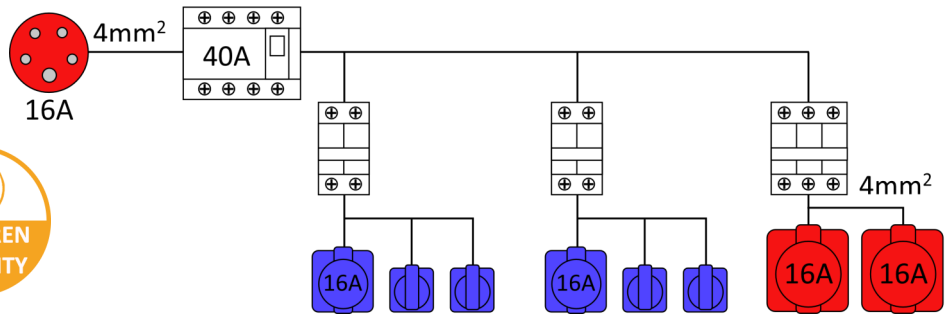

301016 Verdeelkast 16A

[NL] Robuuste verdeelkast voor de werf IP44
Slagvaste behuizing

Invoer: CEE 16A - 5P 2 meter H07RN-F 5G4

Uitvoer: CEE 16A - 5P 2 x
CEE 16A - 3P 2 x
Stopcontact 2P + E 4 x

Differentieel: 40A / 0.03A / 4P / Type A / 22,5 kA²s

Zekeringen: 16A 2P 2 x
16A 3P 1 x

Afm.: 300 x 310 x 280 mm

301016 Coffret de distribution électrique 16A

[FR] Coffret de distribution électrique pour chantiers
Boîtier en matière plastique résistante aux chocs

Entrée: CEE 16A - 5P 2 mètres H07RN-F 5G4

Sortie: CEE 16A - 5P 2 x
CEE 16A - 3P 2 x
Prises de contact 2P + E 4 x

Différentiel: 40A / 0.03A / 4P / Type A / 22,5 kA²s

Disjoncteur: 16A 2P 2 x
16A 3P 1 x

Dim.: 300 x 310 x 280 mm

Referentie	Artikel	Kabeltype	Kabellengte	VE	EAN
Référence	Article	Câble	Longueur	UE	EAN
301016	Verdeelkast Nero 16A Boîte de distribution Nero 16A	H07RN-F 5G4	2 meter	2	5425028610515