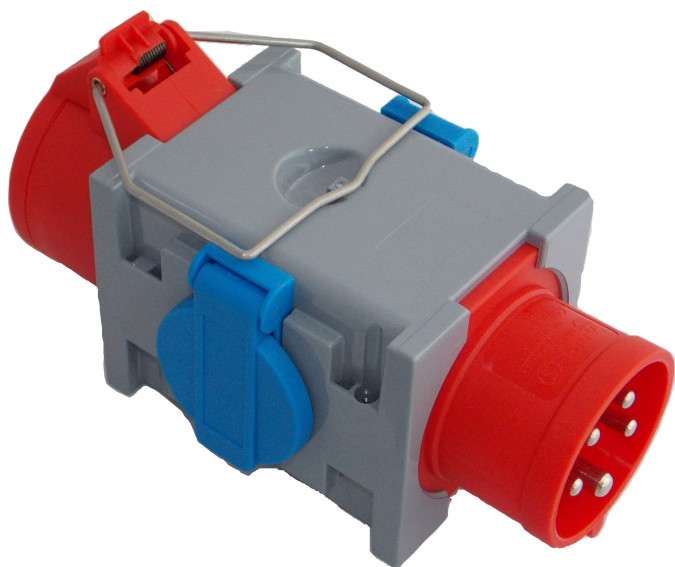

CEE Stekkers

[NL] CEE Stekkers in 16A, 32A en 63A
IP44 (outdoor en bouwplaats)

Fiches CEE

[FR] Fiches CEE 16A, 32A et 63A
IP44 (outdoor et chantier)

Referentie <i>Référence</i>	Artikel <i>Article</i>	Amp.	VE <i>UE</i>
116016	Contactstop 16A - Man Fiche CEE 16A - Homme	16 A	10
116032	Contactstop 32A - Man - met fasewissel Fiche CEE 32A - Homme	32 A	10
116063	Contactstop 63A - Man Fiche CEE 63A - Homme	63 A	2
126016	Koppelcontactstop 16A - Vrouw Prise CEE 16A - Femme	16 A	10
126032	Koppelcontactstop 32A - Vrouw Prise CEE 32A - Femme	32 A	10
126063	Koppelcontactstop 63A - Vrouw Prise CEE 63A - Femme	63 A	2

MINI VERDEELBLOK - COFFRET DE DISTRIBUTION *Pro*connexion

301001 Mini Verdeelblok 16A

[NL] Mini verdeelkast voor de werf.

Invoer: CEE 16A - 5P
Uitvoer: CEE 16A - 5P 1 x
 Stopcontact 2P + E 2 x

Slagvaste behuizing - Metalen beugel

301001 Mini Coffret de distribution

[FR] Mini boîtier de distribution pour chantiers

Entrée: CEE 16A - 5P
Sortie: CEE 16A - 5P 1 x
 Prise de contact 2P + E 2 x

Boîtier en matière plastique résistante aux chocs