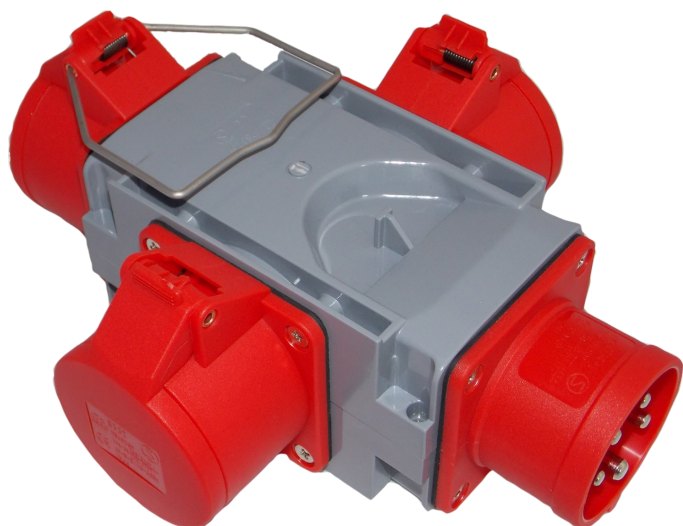

Mini Verdeelblok

[NL] Mini verdeelkast voor de werf.

Slagvaste behuizing - Metalen beugel

Mini Coffret de distribution

[FR] Mini boîtier de distribution pour chantiers

Boîtier en matière plastique résistante aux chocs

Referentie	Artikel	Invoer	VE	EAN
Référence	Article		UE	EAN
301002	Mini Verdeelblok 16A Mini Coffret de distribution	16 A	3	5425028610454
301003	Mini Verdeelblok 32A Mini Coffret de distribution	32 A	3	5425028610850