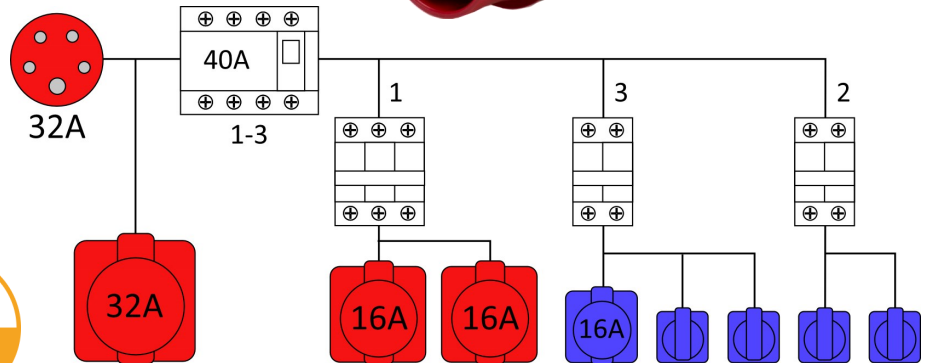

Entrée: CEE 16A - 5P 2 mètres H07RN-F 5G4

Sortie: CEE 16A - 5P 2 x
CEE 16A - 3P 2 x
Prises de contact 2P + E 4 x

Différentiel: 40A / 0.03A / 4P / Type A / 22,5 kA²s

Disjoncteur: 16A 2P 2 x
16A 3P 1 x

Dim.: 300 x 310 x 280 mm

Referentie	Artikel	Kabeltype	Kabellengte	VE	EAN
Référence	Article	Câble	Longueur	UE	EAN
301016	Verdeelkast Nero 16A Boîte de distribution Nero 16A	H07RN-F 5G4	2 meter	2	5425028610515

VERDEELKAST - COFFRET DE DISTRIBUTION TITAN 32A