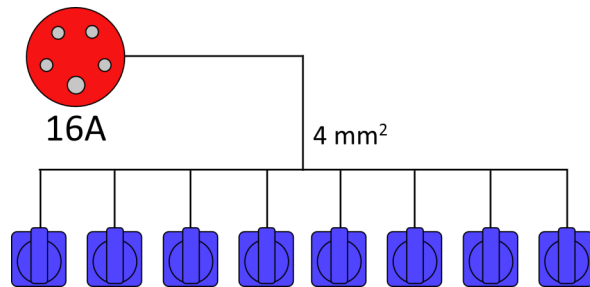

VERDEELKAST - COFFRET DE DISTRIBUTION SPARTAN 16A

301010 Verdeelkast 16A

[NL] Robuuste verdeelkast voor de werf IP44
Slagvaste behuizing

Invoer: CEE 16A - 5P 2 meter H07RN-F 5G4

Uitvoer: Stopcontact 2P + E 8 x

Afm.: 300 x 310 x 280 mm

301010 Coffret de distribution électrique 16A

[FR] Coffret de distribution électrique pour chantiers
Boîtier en matière plastique résistante aux chocs

Entrée: CEE 16A - 5P 2 mètres H07RN-F 5G4

Sortie: Prises de contact 2P + E 8 x

Dim.: 300 x 310 x 280 mm

Referentie	Artikel	Kabeltype	Kabellengte	VE	EAN
Référence	Article	Câble	Longueur	UE	EAN
301010	Verdeelkast Spartan 16A Boîtier de distribution Spartan 16A	H07RN-F 5G4	2 meter	2	5425028610522