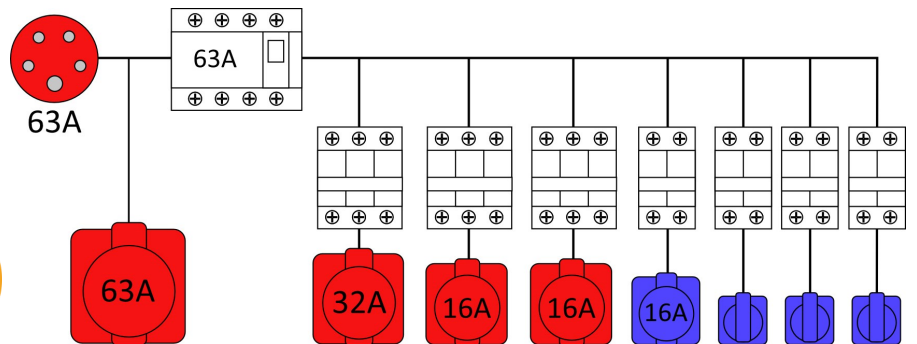

VERDEELKAST - COFFRET DE DISTRIBUTION GIGANT 63A

301063 Verdeelkast GIGANT 63A

[NL] Robuuste verdeelkast voor de werf IP44
Slagvaste behuizing

<u>Invoer:</u>	CEE 63A - 5P	2 meter H07RN-F 5G10
<u>Uitvoer:</u>	CEE 63A - 5P	1 x
	CEE 32A - 5P	1 x
	CEE 16A - 5P	2 x
	CEE 16A - 3P	1 x
	Stopcontact 2P + E	3 x
<u>Differentieel:</u>	63A / 0.03A / 4P / Type A	
<u>Zekeringen:</u>	16A 2P	4 x
	16A 3P	2 x
	32A 3P	1 x

Afm.: 450 x 460 x 300 mm

301063 Coffret de distribution électrique GIGANT 63A

[FR] Coffret de distribution électrique pour chantiers
Boîtier en matière plastique résistante aux chocs

<u>Entrée:</u>	CEE 63A - 5P	2 mètres H07RN-F 5G10
<u>Sortie:</u>	CEE 63A - 5P	1 x
	CEE 32A - 5P	1 x
	CEE 16A - 5P	2 x
	CEE 16A - 3P	1 x
	Prises de contact 2P + E	3 x
<u>Différentiel:</u>	63A / 0.03A / 4P / Type A	
<u>Disjoncteur:</u>	16A 2P	4 x
	16A 3P	2 x
	32A 3P	1 x

Dim.: 450 x 460 x 300 mm

Referentie	Artikel	Kabeltype	Kabellengte	VE	EAN
Référence	Article	Câble	Longueur	UE	EAN
301063	Verdeelkast GIGANT 63A Boîte de distribution Gigant 63A	H07RN-F 5G10	2 meter	2	5425028610430